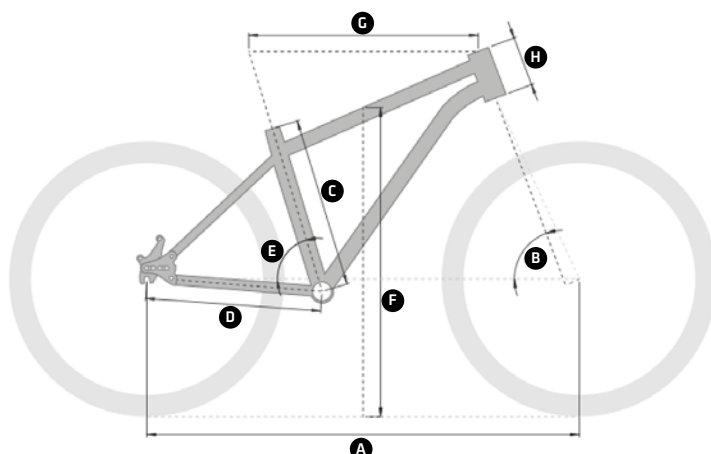

Model	Wheel Size	Wheel-base (A)	Head-angle (B)	Seat Tube Length (C)	Chainstay Length (D)	Seat Tube Angle (E)	Stand Over Height (F)	Horizontal Top Tube (G)	Headtube Length (H)	Fork Length (A2C)	BB Height
Lite 12	12										
Classic 12/14	12.14										
Bonsai 12	12										
Alley Runner U12	12	567	71	180	221	70	350	-	90	229	10
Alley Runner Road U14R	14	567	71	180	221	70	375	-	90	223	10
Trail Runner T14	14	567	71	180	221	70	375	-	90	223	10
Trail Runner XL T14+	14	567	71	180	221	70	390	-	90	229	10
Belter U16	16	681	69.5	229	263	71	-	382.5	90	266	0
Belter T16 Trail	16	681	69.5	229	263	71.4	-	382.5	90	266	0
Belter U20/U20FBR	20	798	69.5	314	324	73	570	423	92	355	-23
Belter T20/T20S/T20SC	20	798	69.5	314	324	73	570	423	92	357	-23
Belter 24S	24	980	68	335	390	73	666	516	90	452	-32

SPEZIFIKATIONEN - SPÉCIFICATIONS